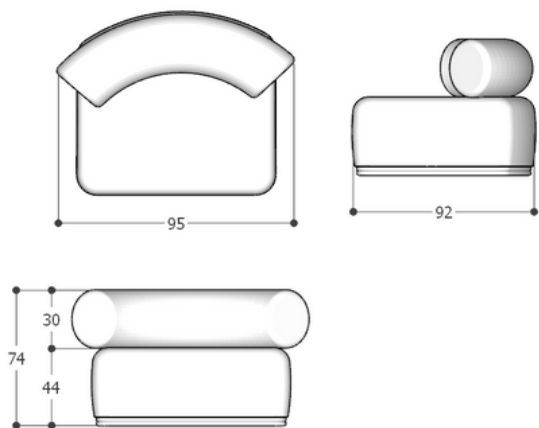

Modulação

POLTRONA
ISLA

BRETON